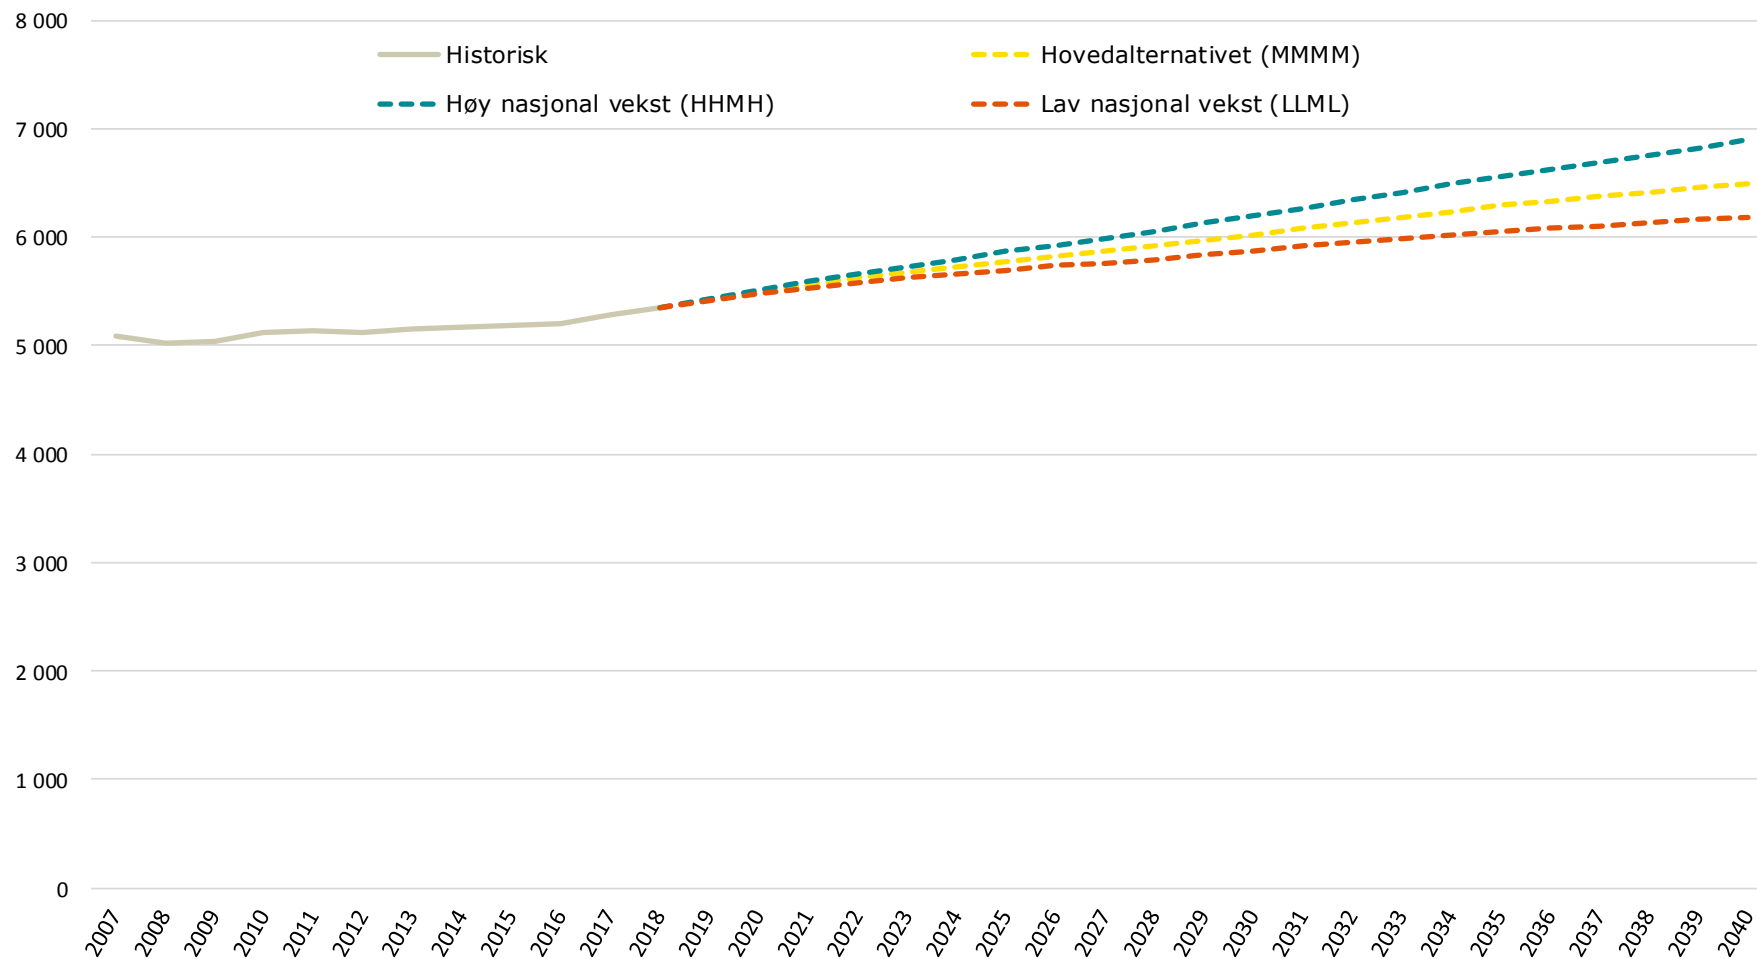

Befolkningsprognoser Ørland. Historisk folketall 2007-2018 og prognoser for 2019-2040.

Hele befolkningen

Befolkningsprognoser Bjugn. Historisk folketall 2007-2018 og prognoser for 2019-2040.

Hele befolkningen

Befolkningsprognoser Åfjord. Historisk folketall 2007-2018 og prognoser for 2019-2040.

Hele befolkningen

Befolkningsprognoser Roan. Historisk folketall 2007-2018 og prognoser for 2019-2040.

Hele befolkningen

Befolkningsprognoser Osen. Historisk folketall 2007-2018 og prognoser for 2019-2040.

Hele befolkningen

Befolkningsprognoser Indre Fosen. Historisk folketall 2007-2018 og prognoser for 2019-2040. Hele befolkningen

Befolkningsprognoser Trondheim. Historisk folketall 2007-2018 og prognoser for 2019-2040. Hele befolkningen