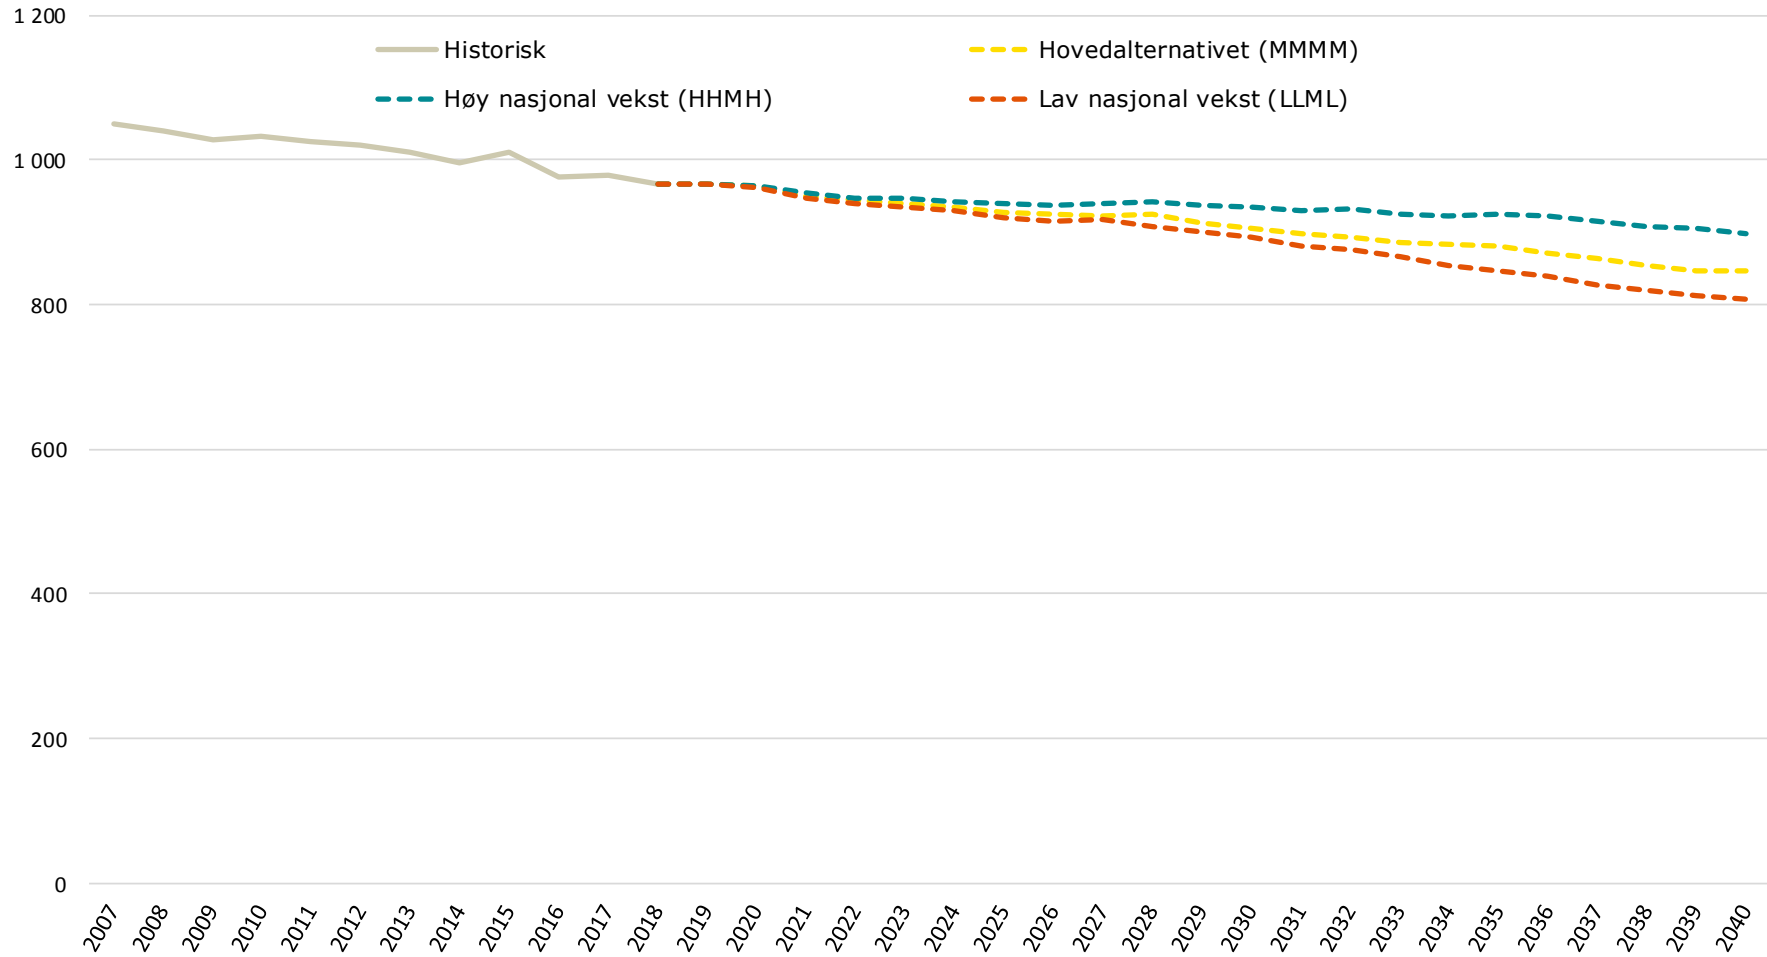

Befolkningsprognoser Ørland. Historisk folketall 2007-2018 og prognoser for 2019-2040.

Hele befolkningen

Befolkningsprognoser Bjugn. Historisk folketall 2007-2018 og prognoser for 2019-2040.

Hele befolkningen

Befolkningsprognoser Åfjord. Historisk folketall 2007-2018 og prognoser for 2019-2040.

Hele befolkningen

Befolkningsprognoser Roan. Historisk folketall 2007-2018 og prognoser for 2019-2040.

Hele befolkningen

Befolkningsprognoser Osen. Historisk folketall 2007-2018 og prognoser for 2019-2040.

Hele befolkningen

Befolkningsprognoser Indre Fosen. Historisk folketall 2007-2018 og prognoser for 2019-2040. Hele befolkningen

Befolkningsprognoser Trondheim. Historisk folketall 2007-2018 og prognoser for 2019-2040. Hele befolkningen