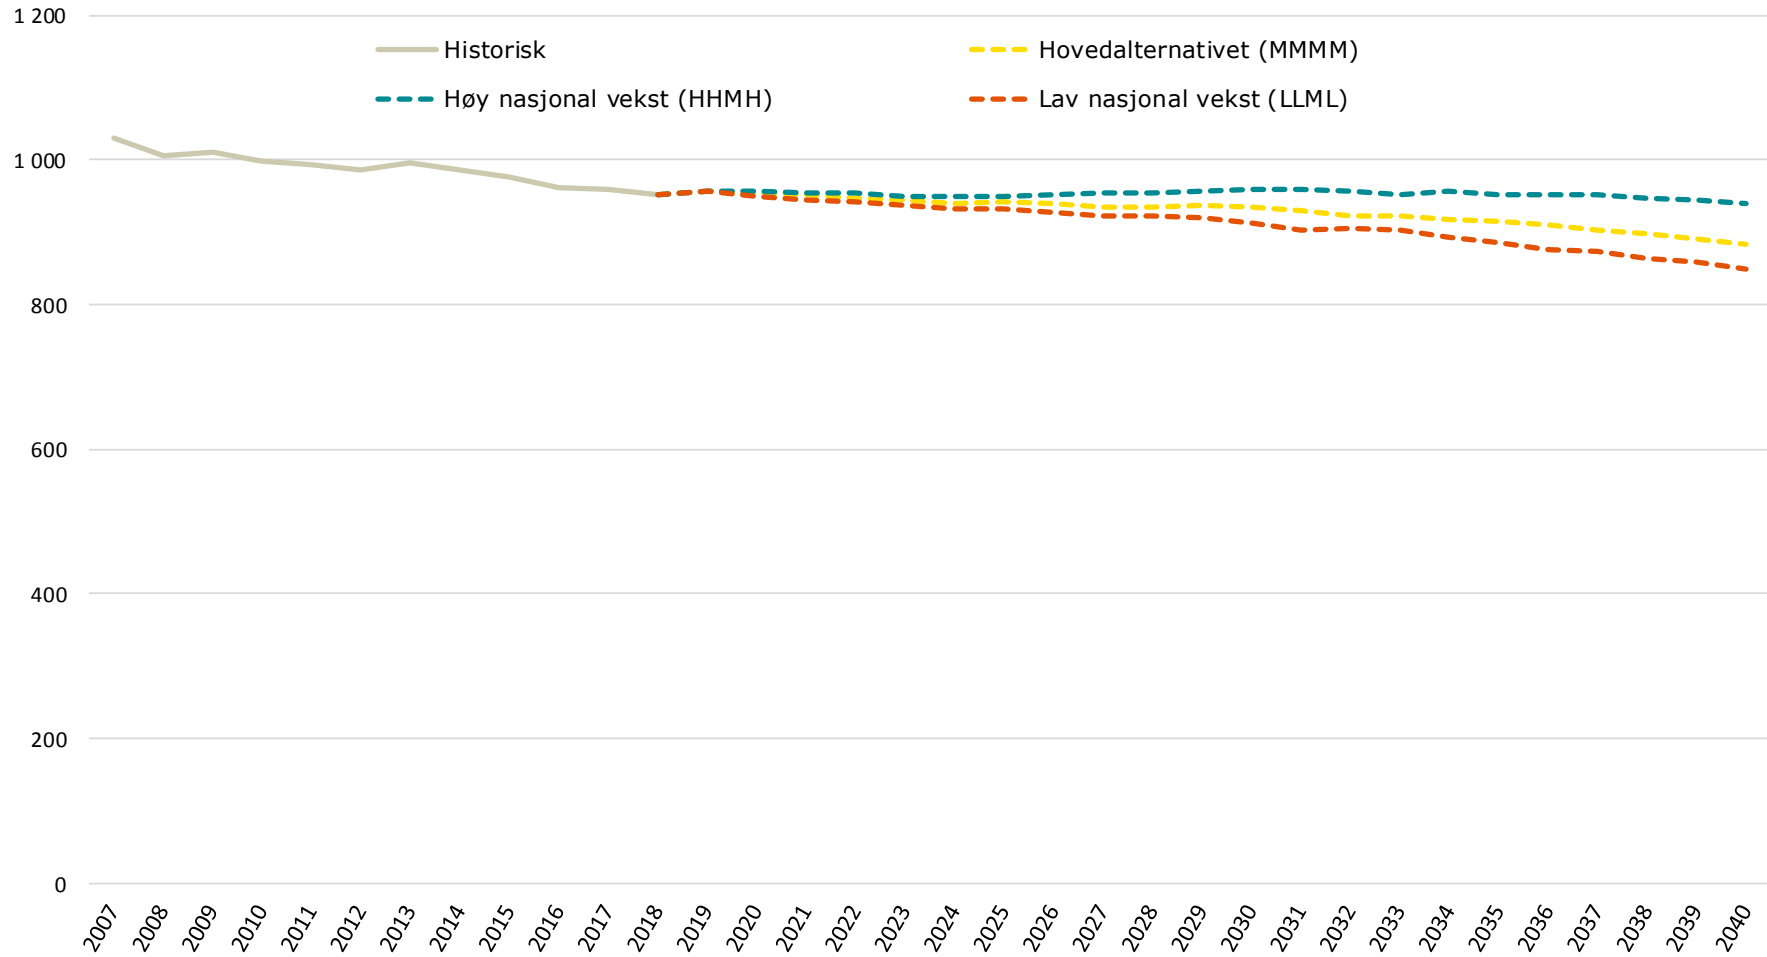

Befolkningsprognoser Ørland. Historisk folketall 2007-2018 og prognoser for 2019-2040.

Hele befolkningen

Befolkningsprognoser Bjugn. Historisk folketall 2007-2018 og prognoser for 2019-2040.

Hele befolkningen

Befolkningsprognoser Åfjord. Historisk folketall 2007-2018 og prognoser for 2019-2040.

Hele befolkningen

Befolkningsprognoser Roan. Historisk folketall 2007-2018 og prognoser for 2019-2040.

Hele befolkningen

Befolkningsprognoser Osen. Historisk folketall 2007-2018 og prognoser for 2019-2040.

Hele befolkningen

Befolkningsprognoser Indre Fosen. Historisk folketall 2007-2018 og prognoser for 2019-2040. Hele befolkningen

Befolkningsprognoser Trondheim. Historisk folketall 2007-2018 og prognoser for 2019-2040. Hele befolkningen