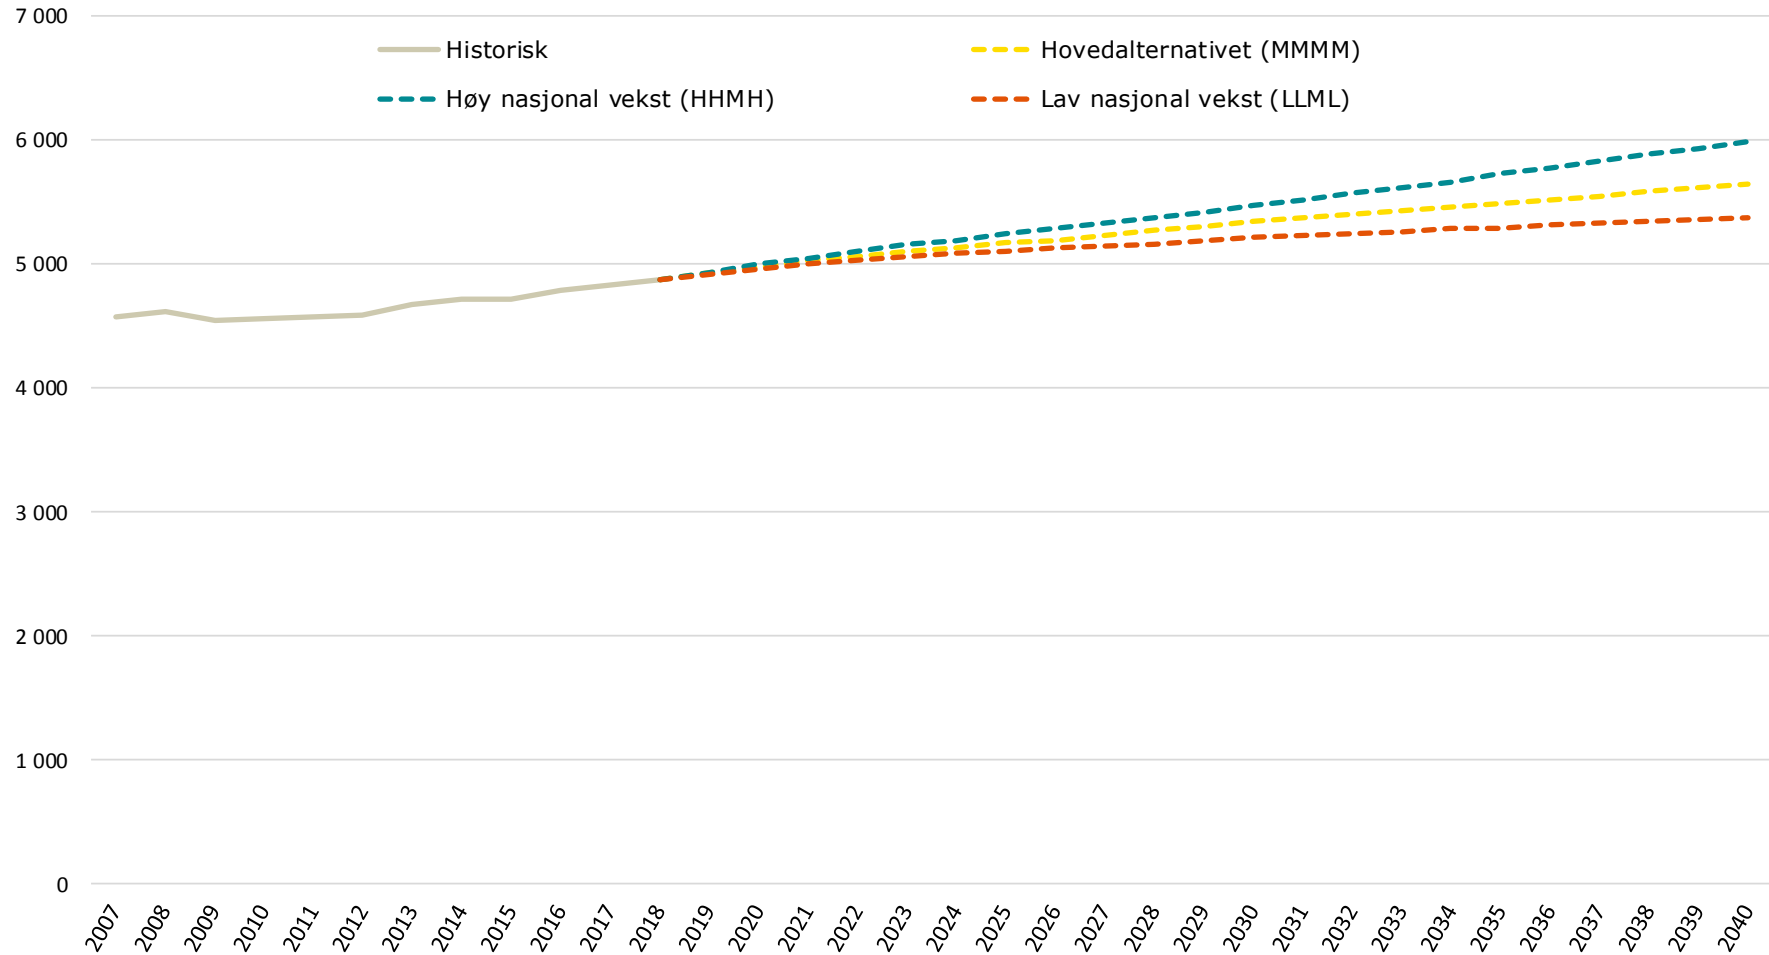

Befolkningsprognoser Ørland. Historisk folketall 2007-2018 og prognoser for 2019-2040.

Hele befolkningen

Befolkningsprognoser Bjugn. Historisk folketall 2007-2018 og prognoser for 2019-2040.

Hele befolkningen

Befolkningsprognoser Åfjord. Historisk folketall 2007-2018 og prognoser for 2019-2040.

Hele befolkningen

Befolkningsprognoser Roan. Historisk folketall 2007-2018 og prognoser for 2019-2040.

Hele befolkningen

Befolkningsprognoser Osen. Historisk folketall 2007-2018 og prognoser for 2019-2040.

Hele befolkningen

Befolkningsprognoser Indre Fosen. Historisk folketall 2007-2018 og prognoser for 2019-2040. Hele befolkningen

Befolkningsprognoser Trondheim. Historisk folketall 2007-2018 og prognoser for 2019-2040. Hele befolkningen