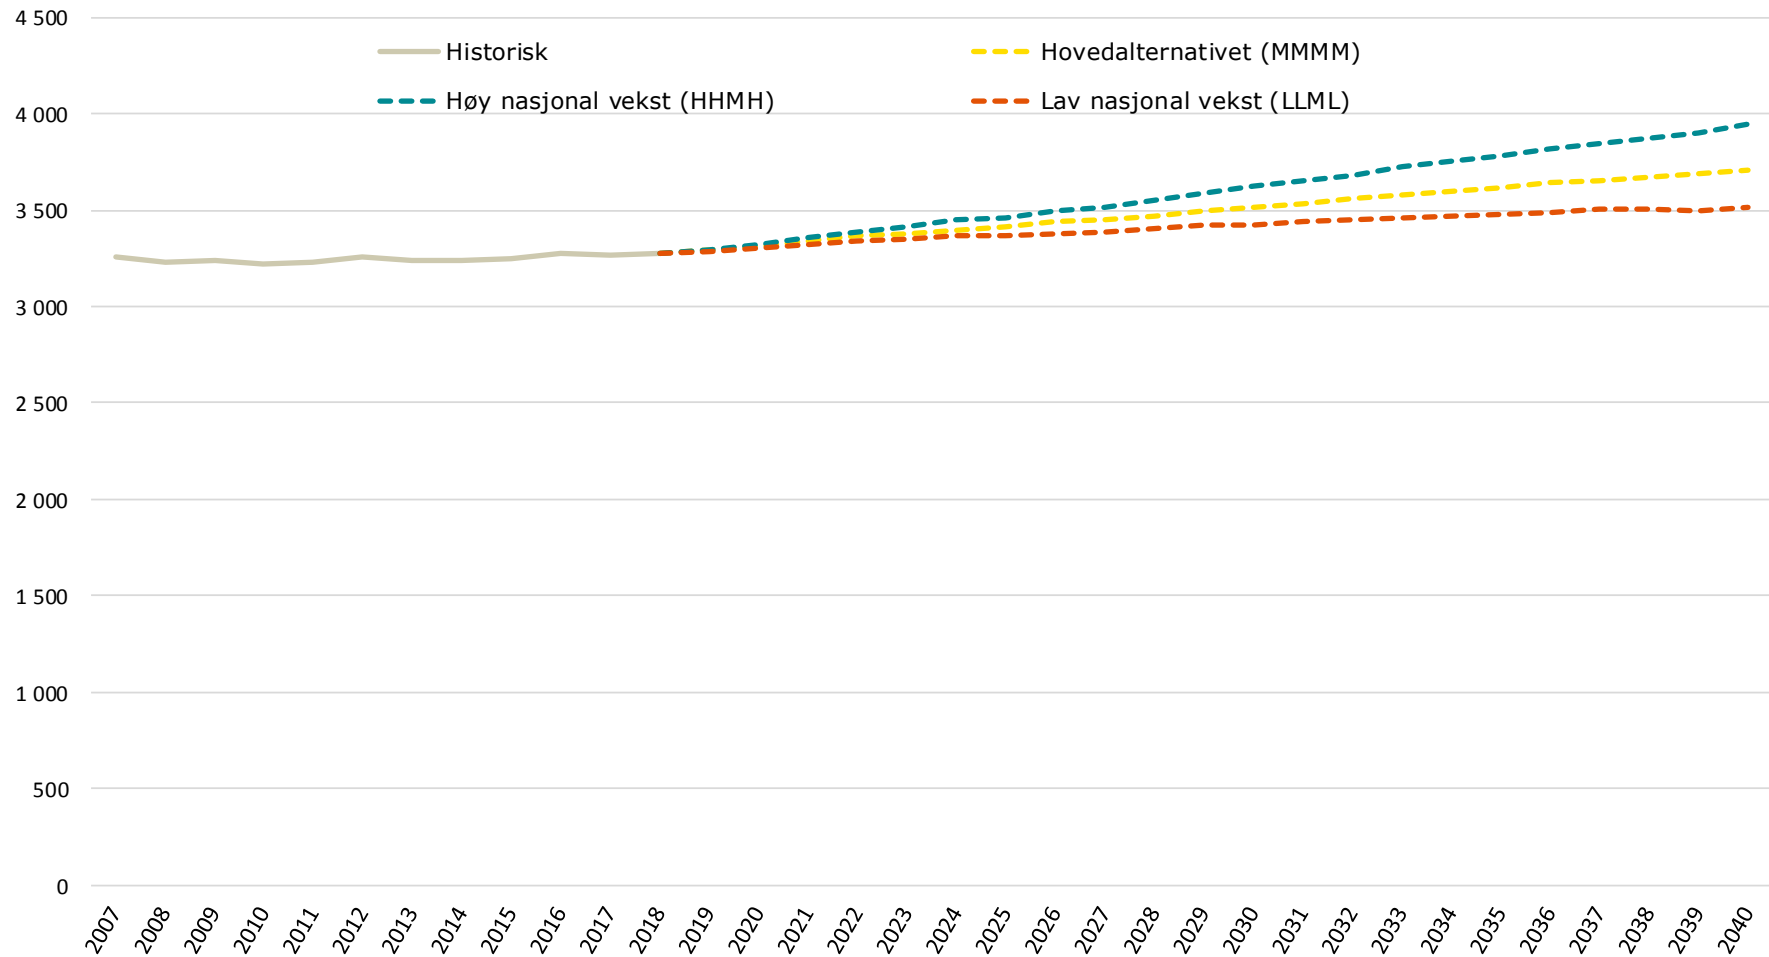

Befolkningsprognoser Ørland. Historisk folketall 2007-2018 og prognoser for 2019-2040.

Hele befolkningen

Befolkningsprognoser Bjugn. Historisk folketall 2007-2018 og prognoser for 2019-2040.

Hele befolkningen

Befolkningsprognoser Åfjord. Historisk folketall 2007-2018 og prognoser for 2019-2040.

Hele befolkningen

Befolkningsprognoser Roan. Historisk folketall 2007-2018 og prognoser for 2019-2040.

Hele befolkningen

Befolkningsprognoser Osen. Historisk folketall 2007-2018 og prognoser for 2019-2040.

Hele befolkningen

Befolkningsprognoser Indre Fosen. Historisk folketall 2007-2018 og prognoser for 2019-2040. Hele befolkningen

Befolkningsprognoser Trondheim. Historisk folketall 2007-2018 og prognoser for 2019-2040. Hele befolkningen