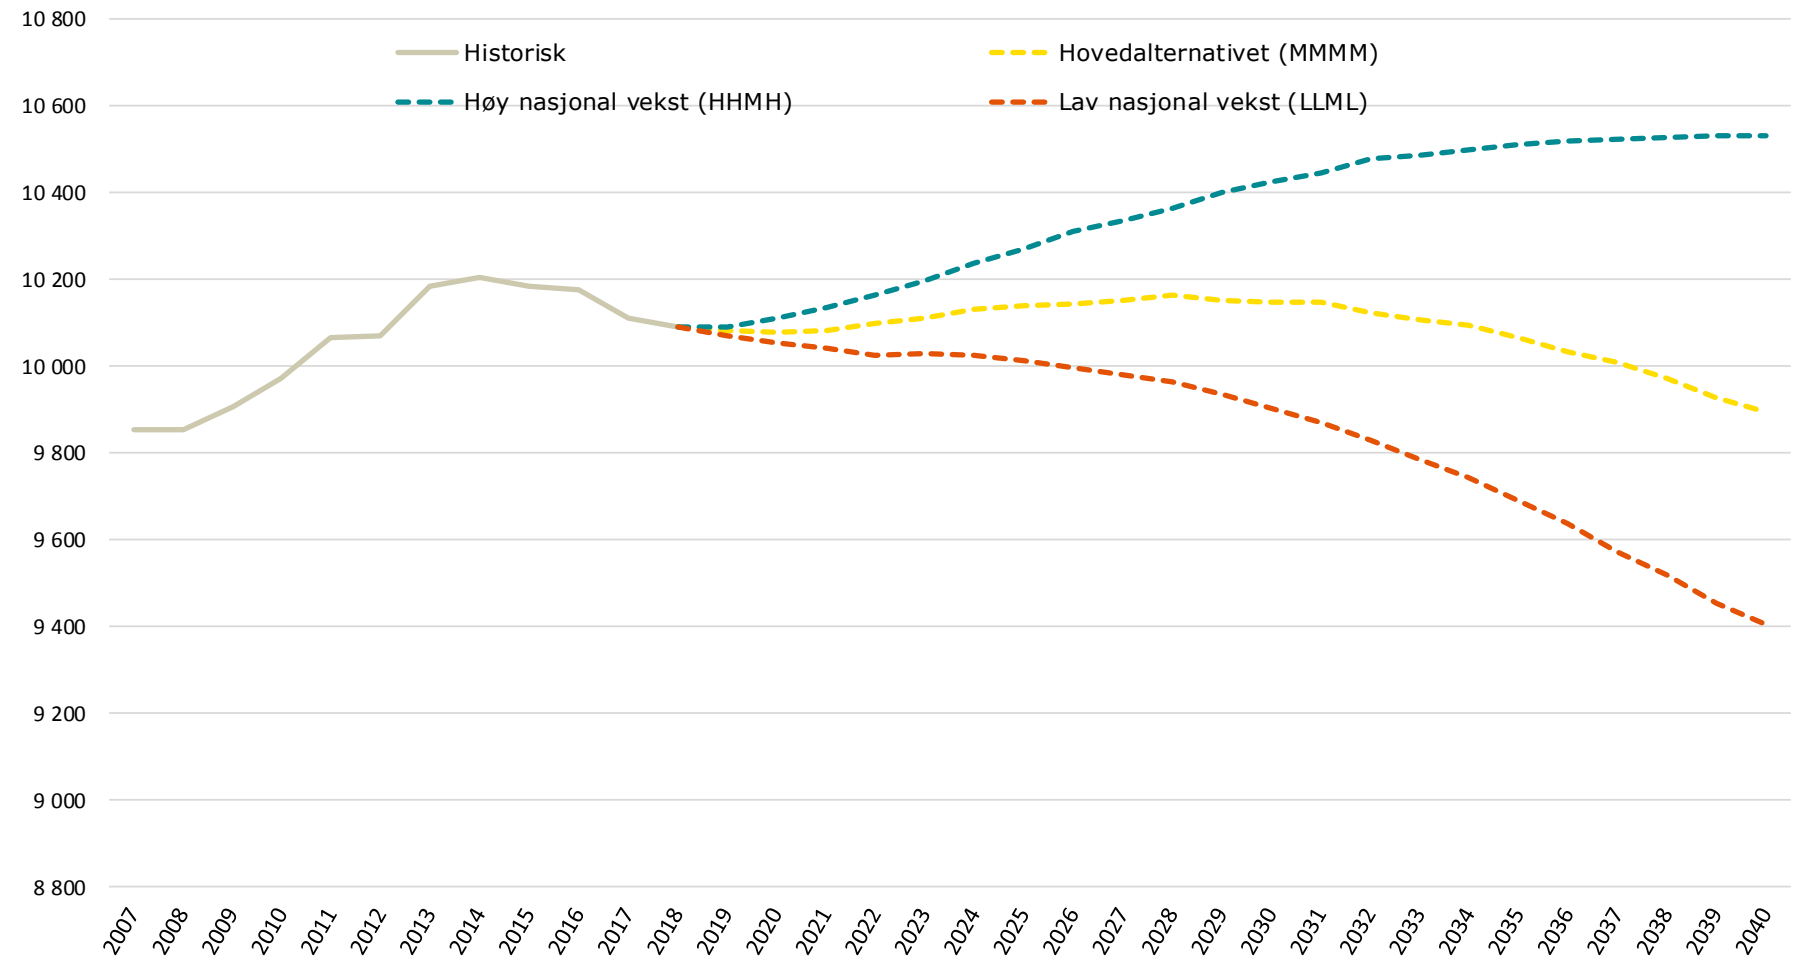

Befolkningsprognoser Ørland. Historisk folketall 2007-2018 og prognoser for 2019-2040.

Hele befolkningen

Befolkningsprognoser Bjugn. Historisk folketall 2007-2018 og prognoser for 2019-2040.

Hele befolkningen

Befolkningsprognoser Åfjord. Historisk folketall 2007-2018 og prognoser for 2019-2040.

Hele befolkningen

Befolkningsprognoser Roan. Historisk folketall 2007-2018 og prognoser for 2019-2040.

Hele befolkningen

Befolkningsprognoser Osen. Historisk folketall 2007-2018 og prognoser for 2019-2040.

Hele befolkningen

Befolkningsprognoser Indre Fosen. Historisk folketall 2007-2018 og prognoser for 2019-2040. Hele befolkningen

Befolkningsprognoser Trondheim. Historisk folketall 2007-2018 og prognoser for 2019-2040. Hele befolkningen